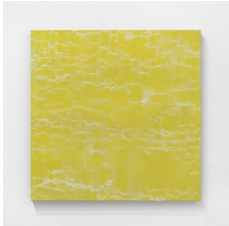

Kathleen Jacobs
CASSH, 2018
Oil on linen.
77 x 83 in
195.6 x 210.8 cm
(KJ.18.03)

THE BONNIER GALLERY — INC.

(305) 960-7850 (TEL)
(786) 401-6022 (FAX)
INFO@THEBONNIERGALLERY.COM
THEBONNIERGALLERY.COM

3408 NW 7TH AVE
MIAMI, FL 33127

Kathleen Jacobs
QUIPS, 2018
Oil on linen.
74 x 78 in
188 x 198.1 cm
(KJ.18.02)

Kathleen Jacobs
TRESA, 2017
Oil on linen.
30 x 30 in
76.2 x 76.2 cm
(KJ.17.01)

Kathleen Jacobs
SUMIT, 2018
Oil on linen.
67 x 100 in
170.2 x 254 cm
(KJ.18.01)